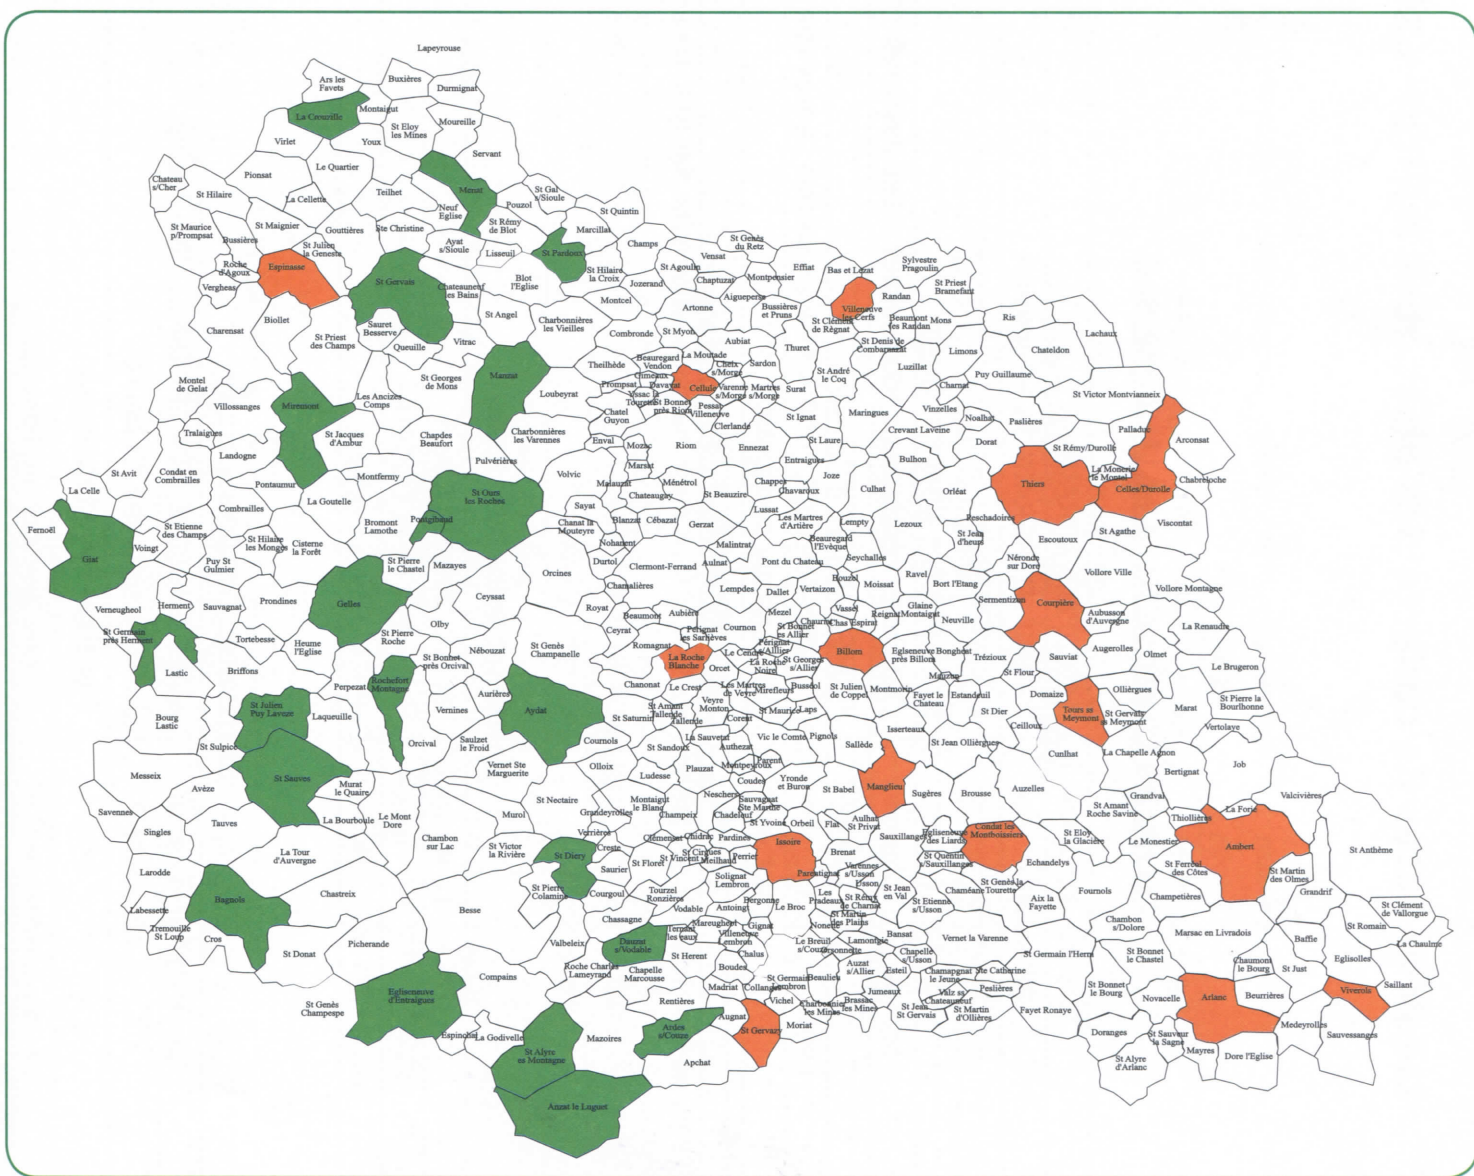

Dès maintenant, préparez les films pour la collecte du printemps

Zone 1 : Collecte de mars à avril 2016

Zone 2 : Collecte en mai 2016

(voir selon les sites)

Lieux et dates de collecte des plastiques agricoles 2016

ZONE 1

Territoire Limagne Nord et Limagne Sud

Villeneuve les Cerfs →	28 au 31 mars	TARDIF/TIVAGRAIN SA	9-12h/14-17h
Cellule →	28 au 31 mars	TARDIF/TIVAGRAIN SA - Pontmort	9-12h/14-17h
Billom →	28 au 31 mars	LIMAGRAIN	9-12h/14-17h
Issoire →	28 au 31 mars	LIMAGRAIN - Chapeau rouge	9-12h/14-17h
Manglieu →	5 avril	GAEC des Peslières (M. Bouchiche) - Les Peslières	9-12h/14-17h
St Gervazy →	7 avril	Unzac - Le Dolmen	9-12h/14-17h
La Roche Blanche →	29 mars au 1^{er} avril	* AGRO-SERVICE 2000 - zone artisanale La Novialle	8h30-12h30/14-18h
Dauzat sur Vodable →	11 mai	Pont bascule de Moulet	10-12h30/14-17h
Ardes S/Couze →	11 mai	Déchetterie de « Planove »	10-12h30/14-17h

Territoire Dômes Hautes Combrailles

Gelles →	9 mai	Point propre du Calvaire	9-12h/13h30-17h30
St Germain près Herment →	9 & 11 mai	Déchetterie à chadeau	9-12h/13h30-17h
Rochefort-Montagne →	9 & 11 mai	Déchetterie - Route de Clermont	9-12h/13h30-17h30
St Sauves →	9 & 11 mai	Décharge des Ballusseaux	8h30/15h
Aydat →	10 & 11 mai	Ancienne décharge de Verneuge	9-12h/14-17h
St Julien Puy Lavèze →	10 & 12 mai	PROXIEL - Laqueuille gare	9-12h/14-17h

Territoire Artense Cézallier Sancy

Egliseneuve d'entraigues →	9 mai	GAEC de la Combechave (M. Vidal) à la Combechave	9-12h30/14-17h30
Bagnols →	9 & 11 mai	Déchetterie - Route des 4 vents	9-12h/13h30-17h
St Diéry →	10 & 13 mai	Centre d'Enfouissement Technique - Le Treuil	9-12h/13h30-17h
St Alyre es Montagne →	12 mai	« La Cabane »	10-12h30/14-17h
Anzat le Luguet →	12 mai	Entrée d'Anzat au croisement pour aller au Luguet	10-12h30/14-17h